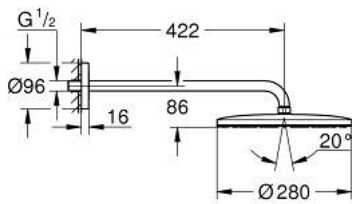

13 548 7GN 00 EUPHORIA 280 FEJZUHANY SZETT 422 MM, 1 FUNKCIÓS

TERMÉKLEÍRÁS

- Szín: Brushed Cool Sunrise
- az alábbiakból áll:
- head shower Euphoria 280 with DripStop
- zuhanysugár: Rain
- metal shower face
- maximális átfolyási sebesség (3 bar-nál): 7,6 l/perc
- gömbcsuklóval, forgási szög $\pm 10^\circ$
- shower arm 422 mm
- GROHE EcoJoy technológia a kisebb vízfogyasztás érdekében
- GROHE DreamSpray tökéletes zuhanysugár
- GROHE SpeedClean vízkőmentesítő fúvókákkal
- Inner WaterGuide - belső szigetelés a felület
- GROHE LongLife felületkezelés
- átfolyós vízmelegítővel is alkalmazható
- professional verzió