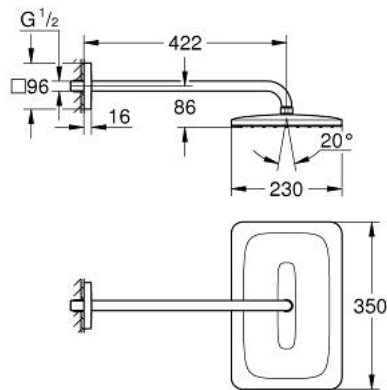

13 548 800 00 EUPHORIA 350 X 230 FEJZUHANY SZETT 422 MM, 1 FUNKCIÓS

TERMÉKLEÍRÁS

- Szín: króm
- az alábbiakból áll:
- head shower Euphoria 350 x 230 with DripStop (114 297)
- zuhanyugár: Rain
- metal shower face
- maximális átfolyási sebesség (3 bar-nál): 7,6 l/perc
- gömbcsuklóval, forgási szög $\pm 10^\circ$
- Rainshower zuhanykar 422 mm (26 145)
- GROHE EcoJoy technológia a kisebb vízfogyasztás érdekében
- GROHE DreamSpray tökéletes zuhanyugár
- GROHE SpeedClean vízkőmentesítő fúvókákkal
- Inner WaterGuide - belső szigetelés a felület
- GROHE LongLife felületkezelés
- átfolyós vízmelegítővel is alkalmazható
- professional verzió