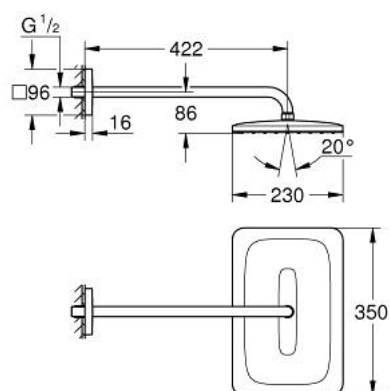

13 548 824 30 EUPHORIA 350 X 230 FEJZUHANY SZETT 422 MM, 1 FUNKCIÓS

TERMÉKLEÍRÁS

- Szín: matte black
- az alábbiakból áll:
- head shower Euphoria 350 x 230 with DripStop
- zuhanysugár: Rain
- metal shower face
- maximális átfolyási sebesség (3 bar-nál): 7,6 l/perc
- gömbcsuklóval, forgási szög $\pm 10^\circ$
- shower arm 422 mm
- GROHE EcoJoy technológia a kisebb vízfogyasztás érdekében
- GROHE DreamSpray tökéletes zuhanysugár
- GROHE SpeedClean vízkőmentesítő fúvókákkal
- Inner WaterGuide - belső szigetelés a felület
- átfolyós vízmelegítővel is alkalmazható
- professional verzió