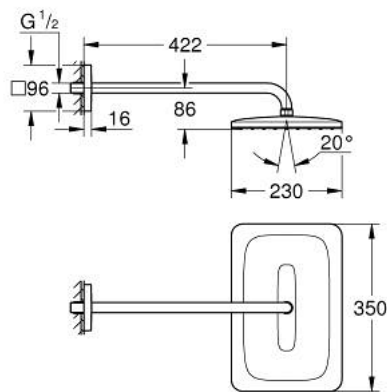

13 548 8AL 00 EUPHORIA 350 X 230 FEJZUHANY SZETT 422 MM, 1 FUNKCIÓS

TERMÉKLEÍRÁS

- Szín: Brushed Hard Graphite
- az alábbiakból áll:
- head shower Euphoria 350 x 230 with DripStop
- zuhanysugár: Rain
- metal shower face
- maximális átfolyási sebesség (3 bar-nál): 7,6 l/perc
- gömbcsuklóval, forgási szög $\pm 10^\circ$
- shower arm 422 mm
- GROHE EcoJoy technológia a kisebb vízfogyasztás érdekében
- GROHE DreamSpray tökéletes zuhanysugár
- GROHE SpeedClean vízkőmentesítő fúvókákkal
- Inner WaterGuide - belső szigetelés a felület
- GROHE LongLife felületkezelés
- átfolyós vízmelegítővel is alkalmazható
- professional verzió