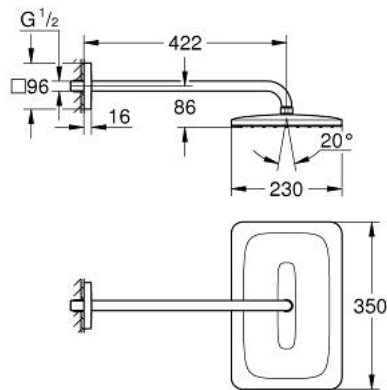

13 548 8DA 00 EUPHORIA 350 X 230 FEJZUHANY SZETT 422 MM, 1 FUNKCIÓS

TERMÉKLEÍRÁS

- Szín: Warm Sunset
- az alábbiakból áll:
- head shower Euphoria 350 x 230 with DripStop
- zuhanysugár: Rain
- metal shower face
- maximális átfolyási sebesség (3 bar-nál): 7,6 l/perc
- gömbcsuklóval, forgási szög $\pm 10^\circ$
- shower arm 422 mm
- GROHE EcoJoy technológia a kisebb vízfogyasztás érdekében
- GROHE DreamSpray tökéletes zuhanysugár
- GROHE SpeedClean vízkőmentesítő fűvőkákkal
- Inner WaterGuide - belső szigetelés a felület
- GROHE LongLife felületkezelés
- átfolyós vízmelegítővel is alkalmazható
- professional verzió