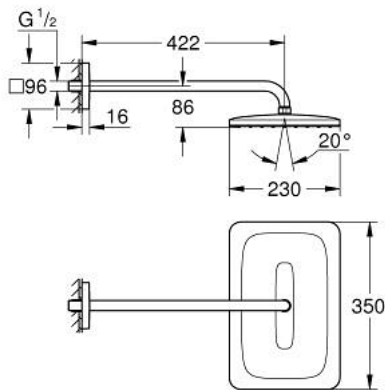

13 548 8DC 00 EUPHORIA 350 X 230 FEJZUHANY SZETT 422 MM, 1 FUNKCIÓS

TERMÉKLEÍRÁS

- Szín: SuperSteel
- az alábbiakból áll:
- head shower Euphoria 350 x 230 with DripStop
- zuhanysugár: Rain
- metal shower face
- maximális átfolyási sebesség (3 bar-nál): 7,6 l/perc
- gömbcsuklóval, forgási szög $\pm 10^\circ$
- shower arm 422 mm
- GROHE EcoJoy technológia a kisebb vízfogyasztás érdekében
- GROHE DreamSpray tökéletes zuhanysugár
- GROHE SpeedClean vízkőmentesítő fúvókákkal
- Inner WaterGuide - belső szigetelés a felület
- GROHE LongLife felületkezelés
- átfolyós vízmelegítővel is alkalmazható
- professional verzió