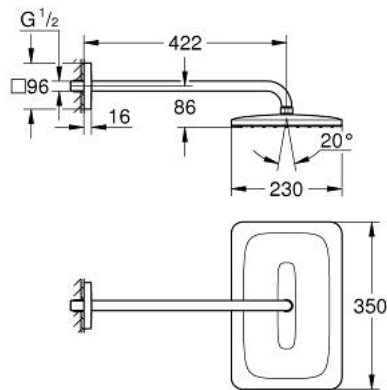

13 548 8DL 00 EUPHORIA 350 X 230 FEJZUHANY SZETT 422 MM, 1 FUNKCIÓS

TERMÉKLEÍRÁS

- Szín: Brushed Warm Sunset
- az alábbiakból áll:
- head shower Euphoria 350 x 230 with DripStop
- zuhanysugár: Rain
- metal shower face
- maximális átfolyási sebesség (3 bar-nál): 7,6 l/perc
- gömbcsuklóval, forgási szög $\pm 10^\circ$
- shower arm 422 mm
- GROHE EcoJoy technológia a kisebb vízfogyasztás érdekében
- GROHE DreamSpray tökéletes zuhanysugár
- GROHE SpeedClean vízkőmentesítő fúvókákkal
- Inner WaterGuide - belső szigetelés a felület
- GROHE LongLife felületkezelés
- átfolyós vízmelegítővel is alkalmazható
- professional verzió