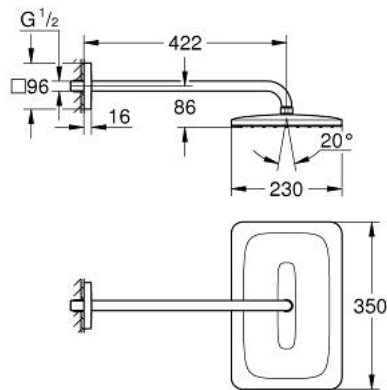

## 13 548 8GL 00 EUPHORIA 350 X 230 FEJZUHANY SZETT 422 MM, 1 FUNKCIÓS

### TERMÉKLEÍRÁS

- Szín: Cool Sunrise
- az alábbiakból áll:
- head shower Euphoria 350 x 230 with DripStop
- zuhanysugár: Rain
- metal shower face
- maximális átfolyási sebesség (3 bar-nál): 7,6 l/perc
- gömbcsuklóval, forgási szög  $\pm 10^\circ$
- shower arm 422 mm
- GROHE EcoJoy technológia a kisebb vízfogyasztás érdekében
- GROHE DreamSpray tökéletes zuhanysugár
- GROHE SpeedClean vízkőmentesítő fúvókákkal
- Inner WaterGuide - belső szigetelés a felület
- GROHE LongLife felületkezelés
- átfolyós vízmelegítővel is alkalmazható
- professional verzió