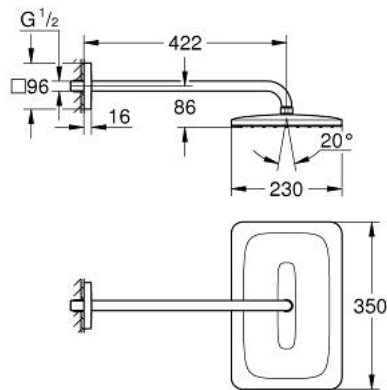

13 548 8GN 00 EUPHORIA 350 X 230 FEJZUHANY SZETT 422 MM, 1 FUNKCIÓS

TERMÉKLEÍRÁS

- Szín: Brushed Cool Sunrise
- az alábbiakból áll:
- head shower Euphoria 350 x 230 with DripStop
- zuhanysugár: Rain
- metal shower face
- maximális átfolyási sebesség (3 bar-nál): 7,6 l/perc
- gömbcsuklóval, forgási szög $\pm 10^\circ$
- shower arm 422 mm
- GROHE EcoJoy technológia a kisebb vízfogyasztás érdekében
- GROHE DreamSpray tökéletes zuhanysugár
- GROHE SpeedClean vízkőmentesítő fúvókákkal
- Inner WaterGuide - belső szigetelés a felület
- GROHE LongLife felületkezelés
- átfolyós vízmelegítővel is alkalmazható
- professional verzió