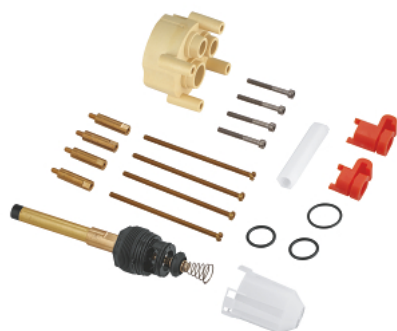

## 14 056 000 UNIVERZÁLIS HOSSZABBÍTÓ KÉSZLET, 25 MM

### TERMÉKLEÍRÁS

- alkalmas falsík mögötti egykaros keverőkhöz, a GROHE Rapido SmartBox-szal kombinálva