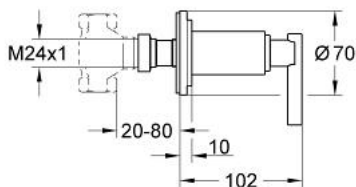

### TERMÉKLEÍRÁS

- Szín: króm
- készreszerelő készletként 35 028 000
- 1/2", 3/4", 1"-os csempezelepekhez
- GROHE LongLife felületkezelés
- beépítési mélység fokozatmentesen állítható 20 - 80 mm
- lecsavarható rozetta fali tömítéssel
- Jota fogantyúval

### ALKATRÉSZEK , november 2013 – now

- 1: Jota fogantyú (Cikkszám 45609000)
- 1.1: Fogantyú rögzítő (Cikkszám 45605000)
- 2: orsóhosszabbító (Cikkszám 45607000)
- 3: Rozetta (Cikkszám 45608000)
- 4: Hosszabbító készlet, 80 mm (Cikkszám 45202000)
- 5: Hosszabbító készlet, 200 mm (Cikkszám 45203000)\*