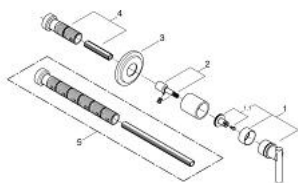

### TERMÉKLEÍRÁS

- Szín: króm
- készreszerelő készletként 35 028 000
- 1/2", 3/4", 1"-os csempezelepekhez
- GROHE LongLife felületkezelés
- beépítési mélység fokozatmentesen állítható 20 - 80 mm
- lecsavarható rozetta fali tömítéssel
- Jota fogantyúval

### ALKATRÉSZEK , november 2013 – now

- 1: Jota fogantyú (Cikkszám 45609000)
- 1.1: Fogantyú rögzítő (Cikkszám 45605000)
- 2: orsóhosszabbító (Cikkszám 45607000)
- 3: Rozetta (Cikkszám 45608000)
- 4: Hosszabbító készlet, 80 mm (Cikkszám 45202000)
- 5: Hosszabbító készlet, 200 mm (Cikkszám 45203000)\*