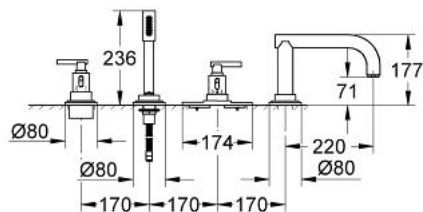

19 142 000 ATRIO 4-LYUKAS KÁDKOMBINÁCIÓ

TERMÉKLEÍRÁS

- Szín: króm
- csempe-padozatra szereléshez
- készreszerelő készlet 34 086 000-hoz
- beépítőkészlet nélkül
- az alábbiakból áll:
- kádkiömlő gyöngyöztetővel
- Sena kézizuhany
- 2.000 mm-es fém zuhanygégecső
- Aquadimmer fogantyúval (irányváltó és mennyiség szabályozó egyben)
- GROHE SafeStop termosztát fogantyú 38°C-nál biztonsági retesszel
- Jota fogantyúval
- GROHE LongLife felületkezelés
- minimális kifolyási nyomás 1,0 bar

19 142 000 ATRIO 4-LYUKAS KÁDKOMBINÁCIÓ

ALKATRÉSZEK , június 2008 – now

- 1: Jota fogantyú (Cikkszám 47324000)
- 1.1: Pattintó-betét (Cikkszám 08943000)
- 2: hőfok-beállító fogantyú (Cikkszám 06676000)
- 3: Rozetta (Cikkszám 47665000)
- 4: záró-fogantyú (Cikkszám 06654000)
- 5: hüvely (Cikkszám 04952000)
- 6: rögzítő (Cikkszám 47666000)
- 7: Szűrő (Cikkszám 0700200M)
- 8: Zuhanygégecső-anya (Cikkszám 08864000)
- 9: Kézizuhany tartó (Cikkszám 47668000)
- 10: Visszahúzó-rugó (Cikkszám 00869000)
- 11: kifolyó-rögzítő (Cikkszám 47670000)
- 12: Sistra M24x1 (Cikkszám 13907000)