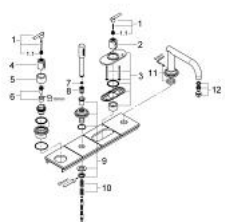

19 142 000 ATRIO 4-LYUKAS KÁDKOMBINÁCIÓ

TERMÉKLEÍRÁS

- Szín: króm
- csempe-padozatra szereléshez
- készreszerelő készlet 34 086 000-hoz
- beépítőkészlet nélkül
- az alábbiakból áll:
- kádkiömlő gyöngyöztetővel
- Sena kézizuhany
- 2.000 mm-es fém zuhanygégecső
- Aquadimmer fogantyúval (irányváltó és mennyiség szabályozó egyben)
- GROHE SafeStop termosztát fogantyú 38°C-nál biztonsági retesszel
- Jota fogantyúval
- GROHE LongLife felületkezelés
- minimális kifolyási nyomás 1,0 bar

19 142 000 ATRIO 4-LYUKAS KÁDKOMBINÁCIÓ

ALKATRÉSZEK , június 2008 – now

- 1: Jota fogantyú (Cikkszám 47324000)
- 1.1: Pattintó-betét (Cikkszám 08943000)
- 2: hőfok-beállító fogantyú (Cikkszám 06676000)
- 3: Rozetta (Cikkszám 47665000)
- 4: záró-fogantyú (Cikkszám 06654000)
- 5: hüvely (Cikkszám 04952000)
- 6: rögzítő (Cikkszám 47666000)
- 7: Szűrő (Cikkszám 0700200M)
- 8: Zuhanygégecső-anya (Cikkszám 08864000)
- 9: Kézizuhany tartó (Cikkszám 47668000)
- 10: Visszahúzó-rugó (Cikkszám 00869000)
- 11: kifolyó-rögzítő (Cikkszám 47670000)
- 12: Sistra M24x1 (Cikkszám 13907000)