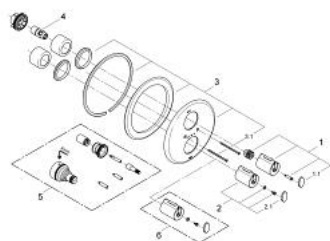

19 236 000 GROHTHERM 1000 TERMOSZTÁTOS ZUHANYCSAPTELEP

ALKATRÉSZEK , február 2004 – now

1: záró-fogantyú takarékgommbal (Cikkszám 47736000)

1.1: Fedőkupak (Cikkszám 1009900M)

2: hőfok-beállító fogantyú (Cikkszám 47737000)

2.1: Fedőkupak (Cikkszám 1009900M)

3: Rozetta (Cikkszám 47738000)

3.1: Csavar (Cikkszám 0269600M)

4: ütköző (Cikkszám 10093000)

5: Hosszabbító készlet, 27,5 mm (Cikkszám 47200000)*

6: hőfok-beállító fogantyú (Cikkszám 47739000)*

* Opcionális kiegészítők