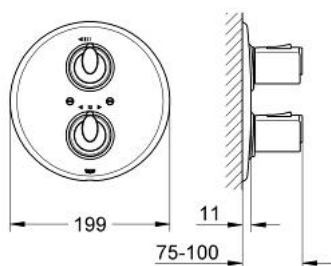

19 236 000 GROHTHERM 1000 TERMOSZTÁTOS ZUHANYCSAPTELEP

TERMÉKLEÍRÁS

- Szín: króm
- készreszerelő készletként:
- 34 211 000
- falba építhető test nélkül
- fém fali rozetta
- rögzítő csavarok
- GROHE SafeStop termosztát fogantyú 38°C-nál biztonsági retesszel
- FlowControl Button mennyiség szabályzó fogantyú gombbal és tetszőlegesen beállítható mennyiség-korlátozóval
- GROHE LongLife felületkezelés

2.1: Fedőkupak (Cikkszám 1009900M)

3: Rozetta (Cikkszám 47738000)

3.1: Csavar (Cikkszám 0269600M)

4: ütköző (Cikkszám 10093000)

5: Hosszabbító készlet, 27,5 mm (Cikkszám 47200000)*

6: hőfok-beállító fogantyú (Cikkszám 47739000)*