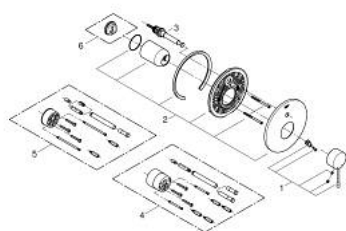

### TERMÉKLEÍRÁS

- Szín: króm
- vezérlő 33 963 001 vagy 33 965 001 beépítő dobozzal való használatra
- falba építhető test nélkül
- Fém fogantyú
- GROHE LongLife felületkezelés
- automatikus váltószelep: kád/zuhany
- rozetta- és szeleptömítés
- fém fali rozetta
- rejtett rögzítés
- minimális kifolyási nyomás 1,0 bar

### ALKATRÉSZEK , január 2014 – now

- 1: Fogantyú (Cikkszám 46915000)
- 2: Rozetta (Cikkszám 46905000)
- 3: Átváltó (Cikkszám 46737000)
- 4: Hosszabbító készlet (Cikkszám 46343000)\*
- 5: Hosszabbító készlet (Cikkszám 46191000)\*
- 6: Hőmérséklet-határoló (Cikkszám 46308000)\*