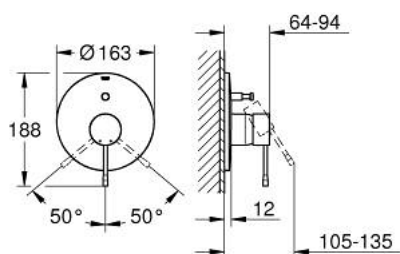

### TERMÉKLEÍRÁS

- Szín: króm
- vezérlő 33 963 001 vagy 33 965 001 beépítő dobozzal való használatra
- falba építhető test nélkül
- Fém fogantyú
- GROHE LongLife felületkezelés
- automatikus váltószelep: kád/zuhany
- rozetta- és szeleptömítés
- fém fali rozetta
- rejtett rögzítés
- minimális kifolyási nyomás 1,0 bar