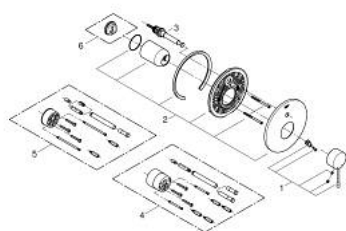

19 285 DC1 ESSENCE EGYKAROS FALBA ÉPÍTETT KÁDCSAPTELEP

TERMÉKLEÍRÁS

- Szín: SuperSteel
- vezérlő 33 963 001 vagy 33 965 001 beépítő dobozzal való használatra
- falba építhető test nélkül
- Fém fogantyú
- GROHE LongLife felületkezelés
- automatikus váltószelep: kád/zuhany
- rozetta- és szeleptömítés
- fém fali rozetta
- rejtett rögzítés
- minimális kifolyási nyomás 1,0 bar

19 285 DC1 ESSENCE EGYKAROS FALBA ÉPÍTETT KÁDCSAPTELEP

ALKATRÉSZEK , január 2016 – now

- 1: Fogantyú (Cikkszám 46915DC0)
- 2: Rozetta (Cikkszám 46905DC0)
- 3: Átváltó (Cikkszám 46737DC0)
- 4: Hosszabbító készlet (Cikkszám 46343000)*
- 5: Hosszabbító készlet (Cikkszám 46191000)*
- 6: Hőmérséklet-határoló (Cikkszám 46308000)*