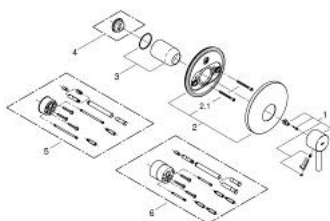

19 286 000 ESSENCE EGYKAROS ZUHANYCSAPTELEP

TERMÉKLEÍRÁS

- Szín: króm
- készreszerelő készletként:
 - 35 501 000
 - 33 961 000
 - 33 962 000
 - 33 964 000
- falba építhető test nélkül
- GROHE LongLife felületkezelés
- Fém fogantyú
- rozetta- és szeleptömítés
- fém fali rozetta
- rejtett rögzítéssel
- opcionálisan beépíthető hőfokhatároló 46 308

19 286 000 ESSENCE EGYKAROS ZUHANYCSAPTELEP

ALKATRÉSZEK , szeptember 2014 – now

- 1: Fogantyú (Cikkszám 46535000)
- 2: Rozetta (Cikkszám 46506000)
- 2.1: csavar-készlet (Cikkszám 46088000)
- 3: Kupak (Cikkszám 02693000)
- 4: Hőmérséklet-határoló (Cikkszám 46308000)*
- 5: Hosszabbító készlet (Cikkszám 46191000)*
- 6: Hosszabbító készlet (Cikkszám 46343000)*