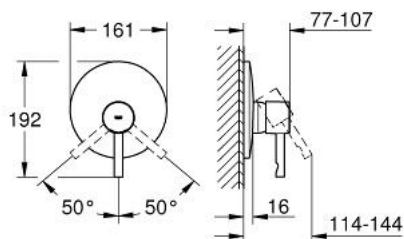

19 286 000 ESSENCE EGYKAROS ZUHANYCSAPTELEP

TERMÉKLEÍRÁS

- Szín: króm
- készreszerelő készletként:
 - 35 501 000
 - 33 961 000
 - 33 962 000
 - 33 964 000
- falba építhető test nélkül
- GROHE LongLife felületkezelés
- Fém fogantyú
- rozetta- és szeleptömítés
- fém fali rozetta
- rejtett rögzítéssel
- opcionálisan beépíthető hőfokhatároló 46 308

19 286 000 ESSENCE EGYKAROS ZUHANYCSAPTELEP

ALKATRÉSZEK , szeptember 2014 – now

- 1: Fogantyú (Cikkszám 46535000)
- 2: Rozetta (Cikkszám 46506000)
- 2.1: csavar-készlet (Cikkszám 46088000)
- 3: Kupak (Cikkszám 02693000)
- 4: Hőmérséklet-határoló (Cikkszám 46308000)*
- 5: Hosszabbító készlet (Cikkszám 46191000)*
- 6: Hosszabbító készlet (Cikkszám 46343000)*