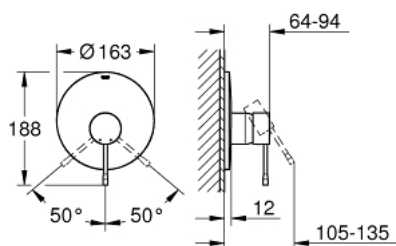

### TERMÉKLEÍRÁS

- Szín: króm
- beépítőkészlet fali zuhanycsaptelephez
- falba építhető test nélkül
- Fém fogantyú
- GROHE LongLife felületkezelés
- rozetta- és szeleptömítés
- fém fali rozetta
- rejtett rögzítés
- minimális kifolyási nyomás 1,0 bar