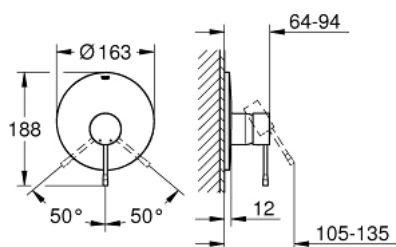

19 286 DC1 ESSENCE EGYKAROS ZUHANYCSAPTELEP

TERMÉKLEÍRÁS

- Szín: SuperSteel
- beépítőkészlet fali zuhanycsaptelephez
- falba építhető test nélkül
- Fém fogantyú
- GROHE LongLife felületkezelés
- rozetta- és szeleptömítés
- fém fali rozetta
- rejtett rögzítés
- minimális kifolyási nyomás 1,0 bar

19 286 DC1 ESSENCE EGYKAROS ZUHANYCSAPTELEP

ALKATRÉSZEK , január 2016 – now

1: Fogantyú (Cikkszám 46915DC0)

2: Rozetta (Cikkszám 46904DC0)

3: Hosszabbító készlet (Cikkszám 46343000)*

4: Hosszabbító készlet (Cikkszám 46191000)*