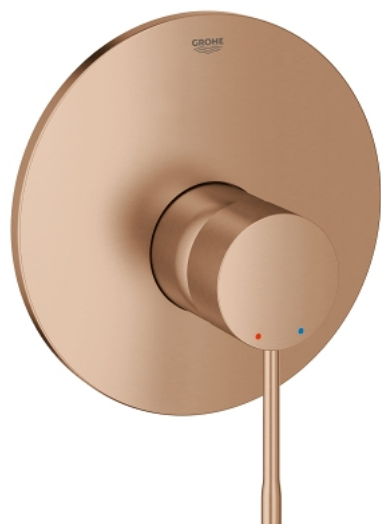

19 286 DL1 ESSENCE EGYKAROS ZUHANYCSAPTELEP

TERMÉKLEÍRÁS

- Szín: Brushed Warm Sunset
- beépítőkészlet fali zuhanycsaptelephez
- falba építhető test nélkül
- Fém fogantyú
- GROHE LongLife felületkezelés
- rozetta- és szeleptömítés
- fém fali rozetta
- rejtett rögzítés
- minimális kifolyási nyomás 1,0 bar