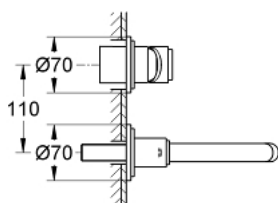

### TERMÉKLEÍRÁS

- Szín: króm
- fali kivitel
- falba építhető test nélkül
- készreszerelő készletként 23 571 000 / 32 635 000
- rozetta Ø 70 mm
- GROHE LongLife felületkezelés
- lyukak távolsága 110 mm
- kinyúlás 180 mm