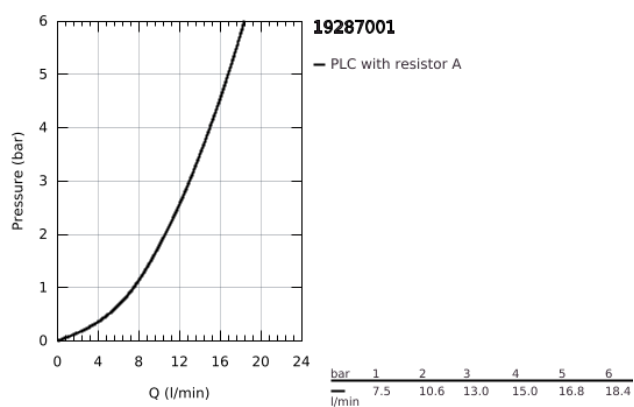

### TERMÉKLEÍRÁS

- Szín: króm
- fali kivitel
- falba építhető test nélkül
- készreszerelő készletként 23 571 000 / 32 635 000
- rozetta Ø 70 mm
- GROHE LongLife felületkezelés
- lyukak távolsága 110 mm
- kinyúlás 180 mm