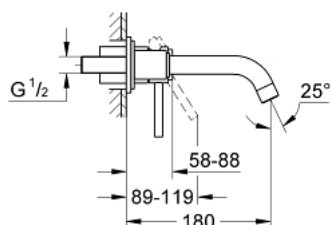

### TERMÉKLEÍRÁS

- Szín: króm
- fali kivitel
- falba építhető test nélkül
- készreszerelő készletként 23 571 000 / 32 635 000
- rozetta Ø 70 mm
- GROHE LongLife felületkezelés
- lyukak távolsága 110 mm
- kinyúlás 180 mm