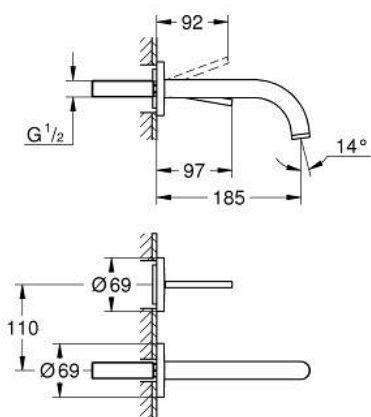

19 287 003 ATRIO KÉTLYUKAS MOSDÓCSAPTELEP, JOYSTICK-OS VEZÉRLÉSEL

TERMÉKLEÍRÁS

- Szín: króm
- fali kivitel
- falba építhető test nélkül
- készreszerelő készletként 23 429 000
- GROHE FeatherControl Joystick kartus
- GROHE LongLife felületkezelés
- 5.7 liter/perc normál kifolyású gyöngyöztető
- lyukak távolsága 110 mm
- kinyúlás 185 mm

19 287 003 ATRIO KÉTLYUKAS MOSDÓCSAPTELEP, JOYSTICK-OS VEZÉRLÉSEL

ALKATRÉSZEK, április 2017 – now

1: Vízugár-szabályzó (Cikkszám 48408000)

2: Hosszabbító készlet, 25 mm (Cikkszám 46901000)*

* Opcionális kiegészítők