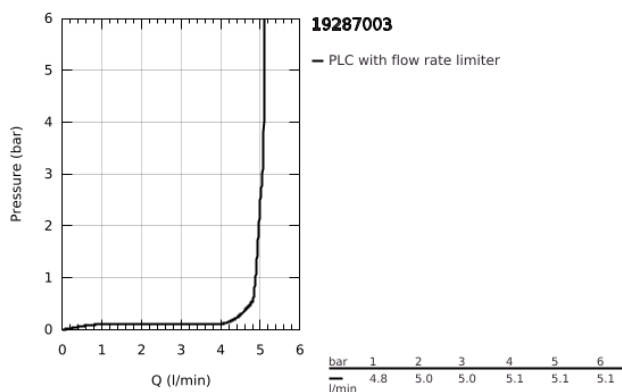

19 287 003 ATRIO KÉTLYUKAS MOSDÓCSAPTELEP, JOYSTICK-OS VEZÉRLÉSEL

TERMÉKLEÍRÁS

- Szín: króm
- fali kivitel
- falba építhető test nélkül
- készreszerelő készletként 23 429 000
- GROHE FeatherControl Joystick kartus
- GROHE LongLife felületkezelés
- 5.7 liter/perc normál kifolyású gyöngyöztető
- lyukak távolsága 110 mm
- kinyúlás 185 mm