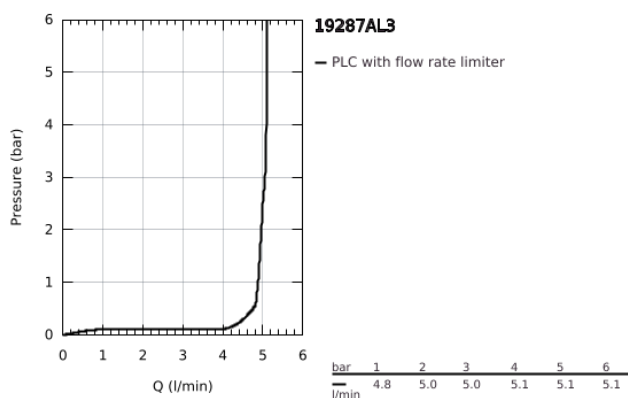

TERMÉKLEÍRÁS

- Szín: Brushed Hard Graphite
- fali kivitel
- készreszerelő készletként 23 429 000
- falba építhető test nélkül
- GROHE FeatherControl Joystick kartus
- GROHE LongLife felületkezelés
- 5.7 liter/perc normál kifolyású gyöngyöztető
- lyukak távolsága 110 mm
- kinyúlás 185 mm