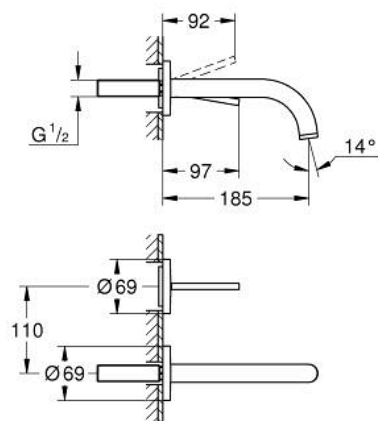

### TERMÉKLEÍRÁS

- Szín: Brushed Hard Graphite
- fali kivitel
- készreszerelő készletként 23 429 000
- falba építhető test nélkül
- GROHE FeatherControl Joystick kartus
- GROHE LongLife felületkezelés
- 5.7 liter/perc normál kifolyású gyöngyöztető
- lyukak távolsága 110 mm
- kinyúlás 185 mm

## 19 287 AL3 ATRIO KÉTLYUKAS MOSDÓCSAPTELEP, JOYSTICK-OS VEZÉRLÉSEL

**ALKATRÉSZEK**, április 2017 – now

1: Vízszugár-szabályzó (Cikkszám 48408000)

2: Hosszabbító készlet, 25 mm (Cikkszám 46901000)\*

\* Opcionális kiegészítők