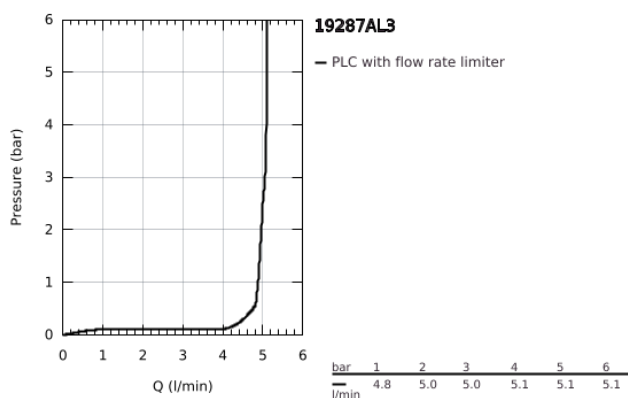

### TERMÉKLEÍRÁS

- Szín: Brushed Hard Graphite
- fali kivitel
- készreszerelő készletként 23 429 000
- falba építhető test nélkül
- GROHE FeatherControl Joystick kartus
- GROHE LongLife felületkezelés
- 5.7 liter/perc normál kifolyású gyöngyöztető
- lyukak távolsága 110 mm
- kinyúlás 185 mm