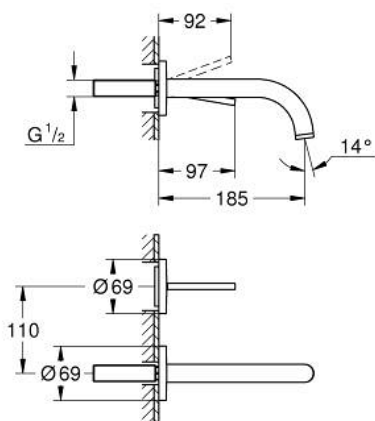

19 287 DC3 ATRIO KÉTLYUKAS MOSDÓCSAPTELEP, JOYSTICK-OS VEZÉRLÉSEL

TERMÉKLEÍRÁS

- Szín: SuperSteel
- fali kivitel
- készreszerelő készletként 23 429 000
- falba építhető test nélkül
- GROHE FeatherControl Joystick kartus
- GROHE LongLife felületkezelés
- 5.7 liter/perc normál kifolyású gyöngyöztető
- lyukak távolsága 110 mm
- kinyúlás 185 mm

19 287 DC3 ATRIO KÉTLYUKAS MOSDÓCSAPTELEP, JOYSTICK-OS VEZÉRLÉSEL

ALKATRÉSZEK, április 2017 – now

1: Vízszugár-szabályzó (Cikkszám 48408000)

2: Hosszabbító készlet, 25 mm (Cikkszám 46901000)*

* Opcionális kiegészítők