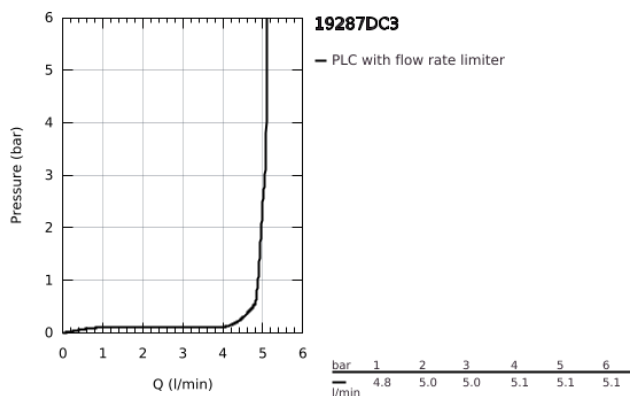

19 287 DC3 ATRIO KÉTLYUKAS MOSDÓCSAPTELEP, JOYSTICK-OS VEZÉRLÉSEL

TERMÉKLEÍRÁS

- Szín: SuperSteel
- fali kivitel
- készreszerelő készletként 23 429 000
- falba építhető test nélkül
- GROHE FeatherControl Joystick kartus
- GROHE LongLife felületkezelés
- 5.7 liter/perc normál kifolyású gyöngyöztető
- lyukak távolsága 110 mm
- kinyúlás 185 mm