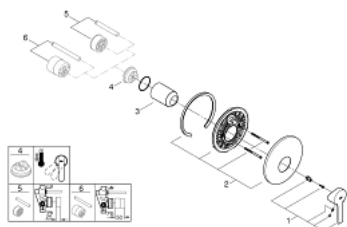

19 296 001 LINEARE EGYKAROS ZUHANYCSAPTELEP

TERMÉKLEÍRÁS

- Szín: króm
- trim set for use with rough-in box 33 963 001, 33 964 001, 33 965 001
- falba építhető test nélkül
- Fém fogantyú
- GROHE LongLife felületkezelés
- rozetta- és szeleptömítés
- fém fali rozetta
- rejtett rögzítés
- minimális kifolyási nyomás 1,0 bar

19 296 001 LINEARE EGYKAROS ZUHANYCSAPTELEP

ALKATRÉSZEK , március 2017 – now

- 1: Fogantyú (Cikkszám 46988000)
- 2: Rozetta (Cikkszám 46904000)
- 3: Kupak (Cikkszám 09038000)
- 4: Hőmérséklet-határoló (Cikkszám 46375000)*
- 5: Hosszabbító készlet (Cikkszám 46191000)*
- 6: Hosszabbító készlet (Cikkszám 46343000)*