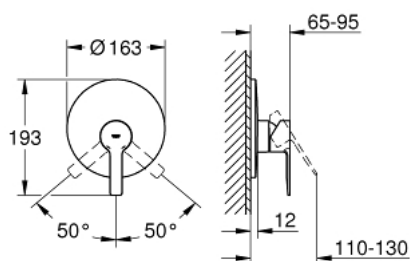

19 296 001 LINEARE EGYKAROS ZUHANYCSAPTELEP

TERMÉKLEÍRÁS

- Szín: króm
- trim set for use with rough-in box 33 963 001, 33 964 001, 33 965 001
- falba építhető test nélkül
- Fém fogantyú
- GROHE LongLife felületkezelés
- rozetta- és szeleptömítés
- fém fali rozetta
- rejtett rögzítés
- minimális kifolyási nyomás 1,0 bar

19 296 001 LINEARE EGYKAROS ZUHANYCSAPTELEP

ALKATRÉSZEK , március 2017 – now

- 1: Fogantyú (Cikkszám 46988000)
- 2: Rozetta (Cikkszám 46904000)
- 3: Kupak (Cikkszám 09038000)
- 4: Hőmérséklet-határoló (Cikkszám 46375000)*
- 5: Hosszabbító készlet (Cikkszám 46191000)*
- 6: Hosszabbító készlet (Cikkszám 46343000)*