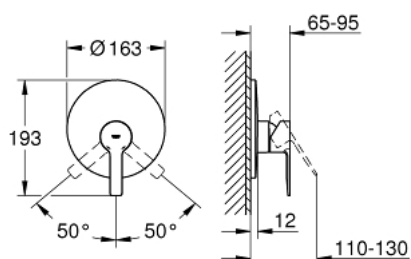

19 296 DC1 LINEARE EGYKAROS ZUHANYCSAPTELEP

TERMÉKLEÍRÁS

- Szín: SuperSteel
- beépítőkészlet fali zuhanycsaptelephez
- falba építhető test nélkül
- Fém fogantyú
- GROHE LongLife felületkezelés
- rozetta- és szeleptömítés
- fém fali rozetta
- rejtett rögzítés
- minimális kifolyási nyomás 1,0 bar

19 296 DC1 LINEARE EGYKAROS ZUHANYCSAPTELEP

ALKATRÉSZEK , március 2017 – now

- 1: Fogantyú (Cikkszám 46988DC0)
- 2: Rozetta (Cikkszám 46904DC0)
- 3: Kupak (Cikkszám 09038DC0)
- 4: Hőmérséklet-határoló (Cikkszám 46375000)*
- 5: Hosszabbító készlet (Cikkszám 46191000)*
- 6: Hosszabbító készlet (Cikkszám 46343000)*