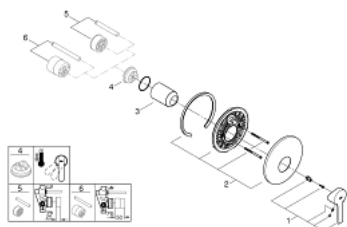

19 296 DC1 LINEARE EGYKAROS ZUHANYCSAPTELEP

TERMÉKLEÍRÁS

- Szín: SuperSteel
- beépítőkészlet fali zuhanycsaptelephez
- falba építhető test nélkül
- Fém fogantyú
- GROHE LongLife felületkezelés
- rozetta- és szeleptömítés
- fém fali rozetta
- rejtett rögzítés
- minimális kifolyási nyomás 1,0 bar

19 296 DC1 LINEARE EGYKAROS ZUHANYCSAPTELEP

ALKATRÉSZEK , március 2017 – now

- 1: Fogantyú (Cikkszám 46988DC0)
- 2: Rozetta (Cikkszám 46904DC0)
- 3: Kupak (Cikkszám 09038DC0)
- 4: Hőmérséklet-határoló (Cikkszám 46375000)*
- 5: Hosszabbító készlet (Cikkszám 46191000)*
- 6: Hosszabbító készlet (Cikkszám 46343000)*