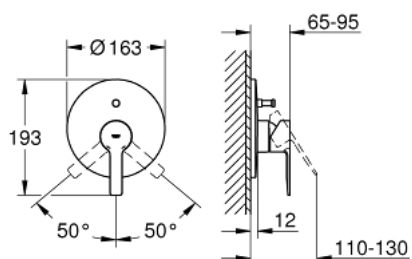

19 297 001 LINEARE EGYKAROS FALBA ÉPÍTETT KÁDCSAPTELEP

TERMÉKLEÍRÁS

- Szín: króm
- vezérlő 33 963 001 vagy 33 965 001 beépítő dobozzal való használatra
- falba építhető test nélkül
- Fém fogantyú
- GROHE LongLife felületkezelés
- automatikus váltószelep: kád/zuhany
- rozetta- és szeleptömítés
- fém fali rozetta
- rejtett rögzítés
- minimális kifolyási nyomás 1,0 bar

19 297 001 LINEARE EGYKAROS FALBA ÉPÍTETT KÁDCSAPTELEP

ALKATRÉSZEK , március 2017 – now

- 1: Fogantyú (Cikkszám 46988000)
- 2: Rozetta (Cikkszám 46905000)
- 3: Kupak (Cikkszám 09038000)
- 4: Átváltó (Cikkszám 46737000)
- 5: Hőmérséklet-határoló (Cikkszám 46375000)*
- 6: Hosszabbító készlet (Cikkszám 46191000)*
- 7: Hosszabbító készlet (Cikkszám 46343000)*