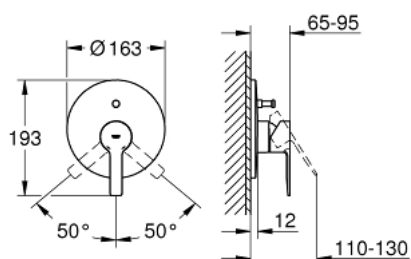

19 297 DC1 LINEARE EGYKAROS FALBA ÉPÍTETT KÁDCSAPTELEP

TERMÉKLEÍRÁS

- Szín: SuperSteel
- készreszerelő készletként 33 963 001
- falba építhető test nélkül
- Fém fogantyú
- GROHE LongLife felületkezelés
- automatikus váltószelep: kád/zuhany
- rozetta- és szeleptömítés
- fém fali rozetta
- rejtett rögzítés
- minimális kifolyási nyomás 1,0 bar

19 297 DC1 LINEARE EGYKAROS FALBA ÉPÍTETT KÁDCSAPTELEP

ALKATRÉSZEK , szeptember 2016 – now

- 1: Fogantyú (Cikkszám 46988DC0)
- 2: Rozetta (Cikkszám 46905DC0)
- 3: Kupak (Cikkszám 09038DC0)
- 4: Átváltó (Cikkszám 46737DC0)
- 5: Hőmérséklet-határoló (Cikkszám 46375000)*
- 6: Hosszabbító készlet (Cikkszám 46191000)*
- 7: Hosszabbító készlet (Cikkszám 46343000)*