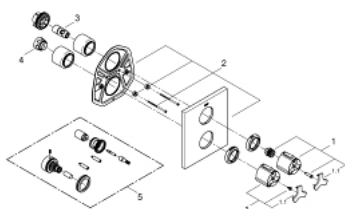

19 304 000 ALLURE TERMOSZTÁTOS ZUHANYCSAPTELEP 1/2"

TERMÉKLEÍRÁS

- Szín: króm
- készreszerelő készlet
- falba építhető test nélkül
- GROHE LongLife felületkezelés
- for use with Grohtherm rough-in valve 34 126

19 304 000 ALLURE TERMOSZTÁTOS ZUHANYCSAPTELEP 1/2"

ALKATRÉSZEK , október 2016 – now

1: hőfok-beállító fogantyú Neotherm (Cikkszám 47786000)

1.1: Fedőkupak (Cikkszám 0635600M)

2: Rozetta (Cikkszám 47785000)

3: ütköző (Cikkszám 10093000)

5: Ütközőgyűrű (Cikkszám 10220000)

5: Hosszabbító készlet, 27,5 mm (Cikkszám 47653000)*

* Opcionális kiegészítők