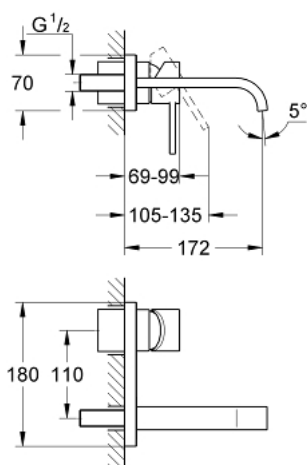

19 309 000 ALLURE 2-LYUKAS MOSDÓCSAPTELEP S-ES MÉRET

TERMÉKLEÍRÁS

- Szín: króm
- fali kivitel
- falba építhető test nélkül
- készreszerelő készletként:
- 33 769 000
- fém talplemezzel
- GROHE LongLife felületkezelés
- átfolyáskorlátozó 8 liter/perc
- öntött kifolyó gyöngyötetével
- lyukak távolsága 110 mm
- kinyúlás 172 mm

19 309 000 ALLURE 2-LYUKAS MOSDÓCSAPTELEP S-ES MÉRET

ALKATRÉSZEK , március 2013 – now

- 1: Fogantyú (Cikkszám 46609000)
- 2: Kupak (Cikkszám 09038000)
- 3: Gyöngyöztető (Cikkszám 13220000)
- 4: Áramláskorlátozó (Cikkszám 46324000)
- 5: Hőmérséklet-határoló (Cikkszám 46375000)*
- 6: Hosszabbító készlet (Cikkszám 46191000)*