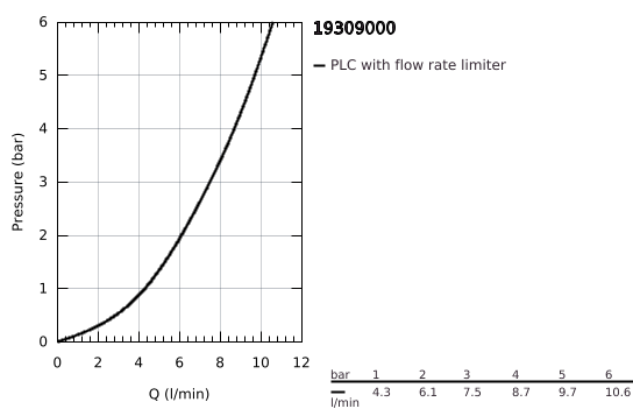

19 309 000 ALLURE 2-LYUKAS MOSDÓCSAPTELEP S-ES MÉRET

TERMÉKLEÍRÁS

- Szín: króm
- fali kivitel
- falba építhető test nélkül
- készreszerelő készletként:
- 33 769 000
- fém talplemezzel
- GROHE LongLife felületkezelés
- átfolyáskorlátozó 8 liter/perc
- öntött kifolyó gyöngyötetével
- lyukak távolsága 110 mm
- kinyúlás 172 mm