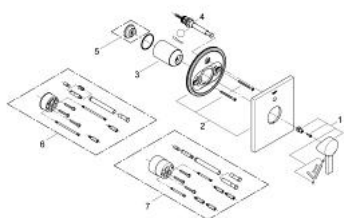

19 315 000 ALLURE EGYKAROS FALBA ÉPÍTETT KÁDCSAPTELEP

TERMÉKLEÍRÁS

- Szín: króm
- készreszerelő készletként:
- 33 961 000, 33 963 000, 33 965 000
- falba építhető test nélkül
- GROHE LongLife felületkezelés
- automatikus váltószelep: kád/zuhany
- rozetta- és szeleptömítés
- fém fali rozetta
- rejtett rögzítéssel

19 315 000 ALLURE EGYKAROS FALBA ÉPÍTETT KÁDCSAPTELEP

ALKATRÉSZEK , augusztus 2010 – now

- 1: Fogantyú (Cikkszám 46609000)
- 2: Rozetta (Cikkszám 46614000)
- 3: Kupak (Cikkszám 09038000)
- 4: Átváltó (Cikkszám 46737000)
- 5: Hőmérséklet-határoló (Cikkszám 46375000)*
- 6: Hosszabbító készlet (Cikkszám 46191000)*
- 7: Hosszabbító készlet (Cikkszám 46343000)*