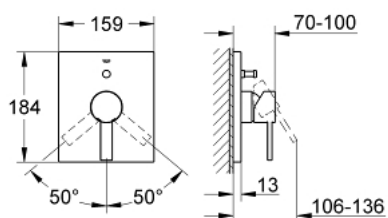

19 315 000 ALLURE EGYKAROS FALBA ÉPÍTETT KÁDCSAPTELEP

TERMÉKLEÍRÁS

- Szín: króm
- készreszerelő készletként:
- 33 961 000, 33 963 000, 33 965 000
- falba építhető test nélkül
- GROHE LongLife felületkezelés
- automatikus váltószelep: kád/zuhany
- rozetta- és szeleptömítés
- fém fali rozetta
- rejtett rögzítéssel