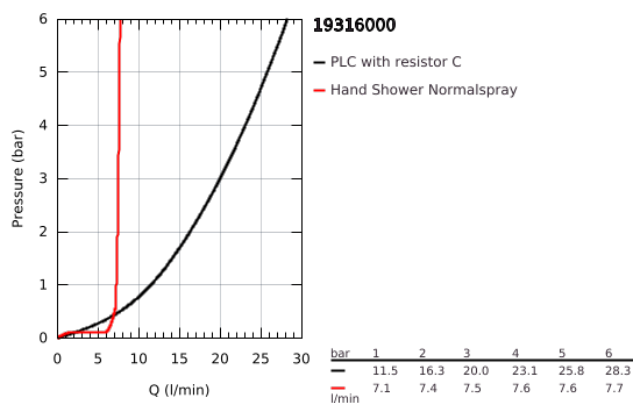

### TERMÉKLEÍRÁS

- Szín: króm
- csempe-padozatra szereléshez
- GROHE LongLife felületkezelés
- készreszerelő készlet 33 339-hez
- beépítőkészlet nélkül
- az alábbiakból áll:
- egykaros csapterlep működtető-elem
- kád kifolyó automatikus váltóval: kád/zuhany
- Sena kézi zuhany (28 034)
- fém zuhanycső 2000 mm (mindig króm a készlet bármilyen színéhez)
- minimális kifolyási nyomás 1,0 bar