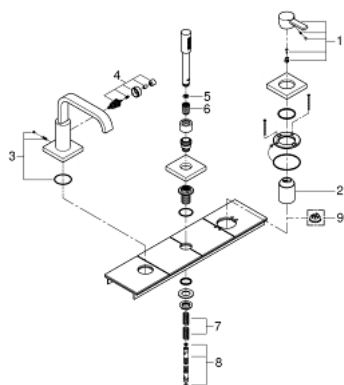

### TERMÉKLEÍRÁS

- Szín: króm
- csempe-padozatra szereléshez
- GROHE LongLife felületkezelés
- készreszerelő készlet 33 339-hez
- beépítőkészlet nélkül
- az alábbiakból áll:
- egykaros csapterlep működtető-elem
- kád kifolyó automatikus váltóval: kád/zuhany
- Sena kézi zuhany (28 034)
- fém zuhanycső 2000 mm (mindig króm a készlet bármilyen színéhez)
- minimális kifolyási nyomás 1,0 bar

### ALKATRÉSZEK , március 2015 – now

- 1: Fogantyú (Cikkszám 46609000)
  - 2: Kupak (Cikkszám 09038000)
  - 3: kifolyó-rögzítő (Cikkszám 45396000)
  - 4: váltó-készlet (Cikkszám 46612000)
  - 5: Szűrő (Cikkszám 0700200M)
  - 6: Zuhanygégecső-anya (Cikkszám 08864000)
  - 7: Visszahúzó-rugó (Cikkszám 00869000)
  - 8: Fém zuhanygégecső (Cikkszám 28146000)
  - 9: Hőmérséklet-határoló (Cikkszám 46375000)\*
- \* Opcionális kiegészítők