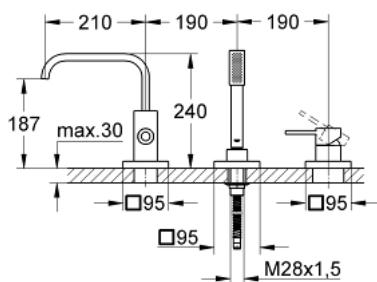

### TERMÉKLEÍRÁS

- Szín: króm
- csempe-padozatra szereléshez
- GROHE LongLife felületkezelés
- készreszerelő készlet 33 339-hez
- beépítőkészlet nélkül
- az alábbiakból áll:
- egykaros csapterlep működtető-elem
- kád kifolyó automatikus váltóval: kád/zuhany
- Sena kézi zuhany (28 034)
- fém zuhanycső 2000 mm (mindig króm a készlet bármilyen színéhez)
- minimális kifolyási nyomás 1,0 bar