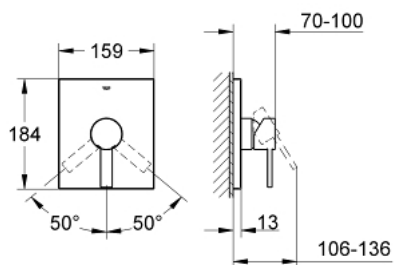

19 317 000 ALLURE EGYKAROS ZUHANYCSAPTELEP

TERMÉKLEÍRÁS

- Szín: króm
- készreszerelő készletként:
- 33 961 000, 33 962 000, 33 963 000, 33 964 000, 33 965 000, 33 966 000, 35 501 000
- falba építhető test nélkül
- GROHE LongLife felületkezelés
- rozetta- és szeleptömítés
- fém fali rozetta
- rejtett rögzítéssel