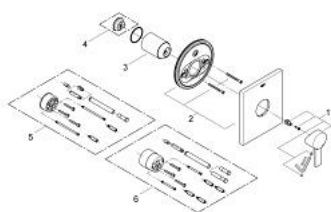

19 317 000 ALLURE EGYKAROS ZUHANYCSAPTELEP

TERMÉKLEÍRÁS

- Szín: króm
- készreszerelő készletként:
- 33 961 000, 33 962 000, 33 963 000, 33 964 000, 33 965 000, 33 966 000, 35 501 000
- falba építhető test nélkül
- GROHE LongLife felületkezelés
- rozetta- és szeleptömítés
- fém fali rozetta
- rejtett rögzítéssel

19 317 000 ALLURE EGYKAROS ZUHANYCSAPTELEP

ALKATRÉSZEK , június 2005 – now

- 1: Fogantyú (Cikkszám 46609000)
- 2: Rozetta (Cikkszám 46613000)
- 3: Kupak (Cikkszám 09038000)
- 4: Hőmérséklet-határoló (Cikkszám 46375000)*
- 5: Hosszabbító készlet (Cikkszám 46191000)*
- 6: Hosszabbító készlet (Cikkszám 46343000)*