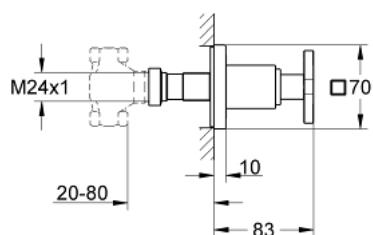

19 334 000 ALLURE CSEMPESZELEP FOGANTYÚ

TERMÉKLEÍRÁS

- Szín: króm
- készreszerelő készletként 35 028 000
- 1/2", 3/4", 1"-os csempeszelepekhez
- beépítési mélység fokozatmentesen állítható 20 - 80 mm
- lecsavarható rozetta fali tömítéssel
- falba építhető test nélkül
- GROHE LongLife felületkezelés

19 334 000 ALLURE CSEMPESZELEP FOGANTYÚ

ALKATRÉSZEK , november 2013 – now

- 1: Fogantyú (Cikkszám 46611000)
- 1.1: Fogantyú rögzítő (Cikkszám 45605000)
- 2: orsóhosszabbító (Cikkszám 45607000)
- 3: Fedőgyűrű (Cikkszám 48046000)
- 4: Hosszabbító készlet, 80 mm (Cikkszám 45202000)
- 5: Hosszabbító készlet, 200 mm (Cikkszám 45203000)*