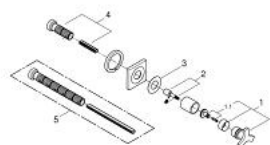

19 334 000 ALLURE CSEMPESZELEP FOGANTYÚ

TERMÉKLEÍRÁS

- Szín: króm
- készreszerelő készletként 35 028 000
- 1/2", 3/4", 1"-os csempeszelepekhez
- beépítési mélység fokozatmentesen állítható 20 - 80 mm
- lecsavarható rozetta fali tömítéssel
- falba építhető test nélkül
- GROHE LongLife felületkezelés

19 334 000 ALLURE CSEMPESZELEP FOGANTYÚ

ALKATRÉSZEK , november 2013 – now

- 1: Fogantyú (Cikkszám 46611000)
- 1.1: Fogantyú rögzítő (Cikkszám 45605000)
- 2: orsóhosszabbító (Cikkszám 45607000)
- 3: Fedőgyűrű (Cikkszám 48046000)
- 4: Hosszabbító készlet, 80 mm (Cikkszám 45202000)
- 5: Hosszabbító készlet, 200 mm (Cikkszám 45203000)*