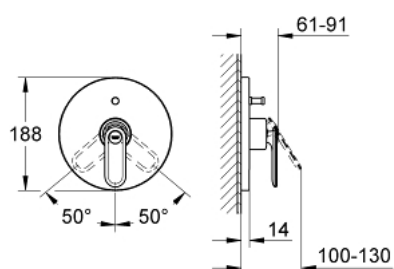

19 344 KS0 VERIS EGYKAROS FALBA ÉPÍTETT KÁDCSAPTELEP

TERMÉKLEÍRÁS

- Szín: bársony fekete
- készreszerelő készletként:
 - 35 501 000
 - 33 963 000
- falba építhető test nélkül
- GROHE LongLife felületkezelés
- automatikus váltószelep: kád/zuhany
- rozetta- és szeleptömítés
- fém fali rozetta
- rejtett rögzítéssel

19 344 KS0 VERIS EGYKAROS FALBA ÉPÍTETT KÁDCSAPTELEP

ALKATRÉSZEK , június 2009 – now

- 1: Fogantyú (Cikkszám 46667KS0)
- 1.1: Fedőkupak (Cikkszám 46672KS0)
- 2: Rozetta (Cikkszám 46586KS0)
- 3: Kupak (Cikkszám 46668KS0)
- 4: Átváltó (Cikkszám 46737KS0)
- 5: hosszabbító készlet, 25 mm (Cikkszám 46191KS0)*
- 6: Hosszabbító készlet (Cikkszám 46343KS0)*