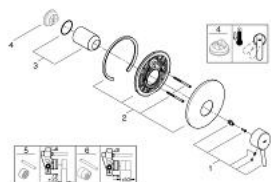

### TERMÉKLEÍRÁS

- Szín: króm
- trim set for use with rough-in box 33 963 001, 33 964 001, 33 965 001
- falba építhető test nélkül
- Fém fogantyú
- GROHE LongLife felületkezelés
- rozetta- és szeleptömítés
- fali rozetta
- rejtett rögzítés

### **ALKATRÉSZEK**, december 2015 – now

- 1: Fogantyú (Cikkszám 46723000)
- 2: Rozetta (Cikkszám 46904000)
- 3: Kupak (Cikkszám 06874000)
- 4: Hőmérséklet-határoló (Cikkszám 46375000)\*
- 5: Hosszabbító készlet (Cikkszám 46191000)\*
- 6: Hosszabbító készlet (Cikkszám 46343000)\*