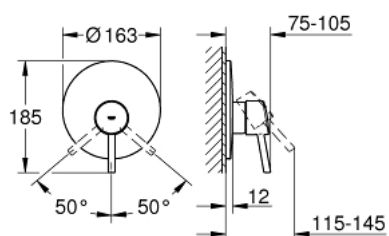

### TERMÉKLEÍRÁS

- Szín: króm
- trim set for use with rough-in box 33 963 001, 33 964 001, 33 965 001
- falba építhető test nélkül
- Fém fogantyú
- GROHE LongLife felületkezelés
- rozetta- és szeleptömítés
- fali rozetta
- rejtett rögzítés