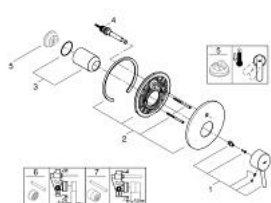

19 346 001 **CONCETTO EGYKAROS FALBA ÉPÍTETT KÁDCSAPTELEP**

ALKATRÉSZEK, december 2015 – now

1. 1: Fogantyú (Cikkszám 46723000)
2. 2: Rozetta (Cikkszám 46905000)
3. 3: Kupak (Cikkszám 06874000)
4. 4: Átváltó (Cikkszám 46737000)
5. 5: Hőmérséklet-határoló (Cikkszám 46375000)*
6. 6: Hosszabbító készlet (Cikkszám 46191000)*
7. 7: Hosszabbító készlet (Cikkszám 46343000)*

* Opcionális kiegészítők