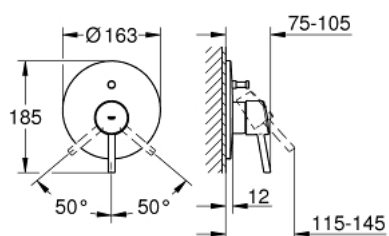

### TERMÉKLEÍRÁS

- Szín: króm
- vezérlő 33 963 001 vagy 33 965 001 beépítő dobozzal való használatra
- falba építhető test nélkül
- Fém fogantyú
- GROHE LongLife felületkezelés
- automatikus váltószelep: kád/zuhany
- rozetta- és szeleptömítés
- fali rozetta
- rejtett rögzítéssel