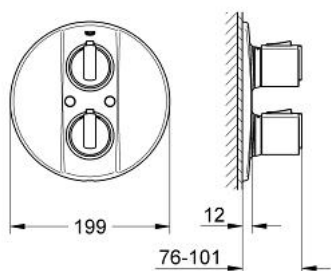

### TERMÉKLEÍRÁS

- Szín: króm
- készreszerelő készletként:
- GROHE Rapido T 35 500 000
- falba építhető test nélkül
- GROHE LongLife felületkezelés
- GROHE SafeStop fogantyú 38°C-nál biztonsági retesszel
- vízmennyiség állító fogantyú FlowControl Button-nal
- integrált FlowControl Button (víztakarékos gomb víztakarékos megállítással zuhanyfunkciónál)
- Carbodur belső rész, 1/2", 180°
- rozetta- és szeleptömítés
- fém fali rozetta
- rejtett rögzítéssel

3: Rozetta (Cikkszám 47749000)

3.1: csavar-készlet (Cikkszám 46088000)

4: ütköző (Cikkszám 10093000)

5: Carbodur kerámiabetét, 1/2" (Cikkszám 45346000)

6: Hosszabbító készlet, 27,5 mm (Cikkszám 47780000)\*