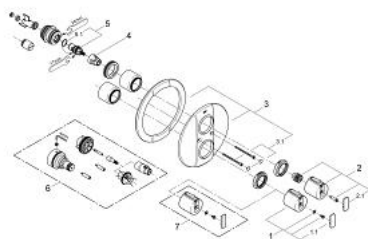

19 354 000 GROHTHERM 2000 TERMOSZTÁTOS ZUHANYCSAPTELEP

ALKATRÉSZEK , november 2005 – now

1: hőfok-beállító fogantyú (Cikkszám 47742000)

1.1: Fedőkupak (Cikkszám 1007500M)

2: záró-fogantyú takarékgommbal (Cikkszám 47745000)

2.1: Fedőkupak (Cikkszám 1007500M)

3: Rozetta (Cikkszám 47749000)

3.1: csavar-készlet (Cikkszám 46088000)

4: ütköző (Cikkszám 10093000)

5: Carbodur kerámiabetét, 1/2" (Cikkszám 45346000)

6: Hosszabbító készlet, 27,5 mm (Cikkszám 47780000)*

7: hőfok-beállító fogantyú (Cikkszám 47286000)*

* Opcionális kiegészítők