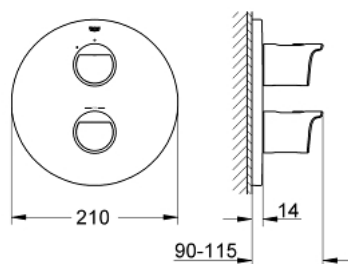

19 354 001 GROHTHERM 2000 TERMOSZTÁTOS ZUHANYCSAPTELEP

TERMÉKLEÍRÁS

- Szín: króm
- készreszerelő készletként:
- GROHE Rapido T 35 500 000
- fali rozetta GROHE FastFixation-el (rejtett rozetta és tengelytömítés, rejtett rögzítés)
- GROHE LongLife felületkezelés
- GROHE Aqua Paddles, ergonomikus formájú fogantyúk
- GROHE SafeStop fogantyú 38°C-nál biztonsági retesszel
- GROHE SafeStop Plus opcionális hőmérséklet maximalizáló 43°C-nál (csomagolásban)
- GROHE EcoButton mennyiségsszabályzó fogantyú takarékgombbal és tetszőlegesen beállítható mennyiség-korlátozóval
- Carbodur belsőréssz, 1/2", 180°
- falba építhető test nélkül

19 354 001 GROHTHERM 2000 TERMOSZTÁTOS ZUHANYCSAPTELEP

ALKATRÉSZEK , április 2014 – now

- 1: Fogantyú (Cikkszám 47920000)
- 1.1: Fedőkupak (Cikkszám 4791900M)
- 2: Rozetta (Cikkszám 47809000)
- 3: ütköző (Cikkszám 10093000)
- 4: Carbodur kerámiabetét, 1/2" (Cikkszám 45346000)
- 4.1: O-gyűrű Ø18,2 x Ø1,7 (Cikkszám 0392400M)
- 5: Adapter (Cikkszám 12702000)
- 6: Hosszabbító készlet, 27,5 mm (Cikkszám 47780000)*