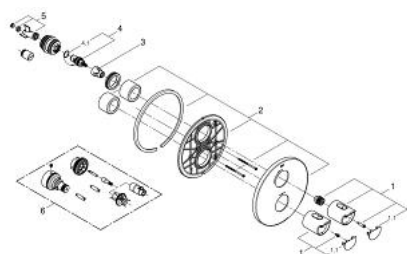

19 354 001 GROHTHERM 2000 TERMOSZTÁTOS ZUHANYCSAPTELEP

TERMÉKLEÍRÁS

- Szín: króm
- készreszerelő készletként:
- GROHE Rapido T 35 500 000
- fali rozetta GROHE FastFixation-el (rejtett rozetta és tengelytömítés, rejtett rögzítés)
- GROHE LongLife felületkezelés
- GROHE Aqua Paddles, ergonomikus formájú fogantyúk
- GROHE SafeStop fogantyú 38°C-nál biztonsági retesszel
- GROHE SafeStop Plus opcionális hőmérséklet maximalizáló 43°C-nál (csomagolásban)
- GROHE EcoButton mennyiségsszabályzó fogantyú takarékgombbal és tetszőlegesen beállítható mennyiség-korlátozóval
- Carbodur belsőréssz, 1/2", 180°
- falba építhető test nélkül

19 354 001 GROHTHERM 2000 TERMOSZTÁTOS ZUHANYCSAPTELEP

ALKATRÉSZEK , április 2014 – now

- 1: Fogantyú (Cikkszám 47920000)
- 1.1: Fedőkupak (Cikkszám 4791900M)
- 2: Rozetta (Cikkszám 47809000)
- 3: ütköző (Cikkszám 10093000)
- 4: Carbodur kerámiabetét, 1/2" (Cikkszám 45346000)
- 4.1: O-gyűrű Ø18,2 x Ø1,7 (Cikkszám 0392400M)
- 5: Adapter (Cikkszám 12702000)
- 6: Hosszabbító készlet, 27,5 mm (Cikkszám 47780000)*