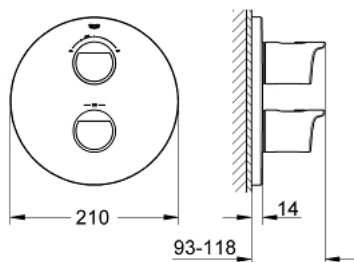

19 355 001 GROHTHERM 2000 TERMOSZTÁTOS FALBA ÉPÍTETT KÁDCSAPTELEP

TERMÉKLEÍRÁS

- Szín: króm
- készreszerelő készletként:
- GROHE Rapido T 35 500 000
- fali rozetta GROHE FastFixation-el (rejtett rozetta és tengelytömítés, rejtett rögzítés)
- GROHE LongLife felületkezelés
- GROHE Aqua Paddles, ergonomikus formájú fogantyúk
- GROHE SafeStop fogantyú 38°C-nál biztonsági retesszel
- GROHE SafeStop Plus opcionális hőmérséklet maximalizáló 43°C-nál (csomagolásban)
- GROHE AquaDimmer több funkcióval:
- integrált FlowControl Button (víztakarékos gomb víztakarékos megállítással zuhanyfunkciónál)
- - mennyiség szabályozó
- - irányváltó: kád/zuhany
- falba építhető test nélkül

19 355 001 GROHTHERM 2000 TERMOSZTÁTOS FALBA ÉPÍTETT KÁDCSAPTELEP

ALKATRÉSZEK , április 2014 – now

- 1: Fogantyú (Cikkszám 47920000)
- 1.1: Fedőkupak (Cikkszám 4791900M)
- 2: Elzáró fogantyú (Cikkszám 47921000)
- 2.1: Fedőkupak (Cikkszám 4791900M)
- 3: Rozetta (Cikkszám 47810000)
- 4: Ütközőgyűrű (Cikkszám 47922000)
- 5: Aquadimmer (Cikkszám 47364000)
- 6: Adapter (Cikkszám 12701000)
- 7: Hosszabbító készlet, 27,5 mm (Cikkszám 47781000)*
- 8: Dugókulcs (Cikkszám 19332000)*