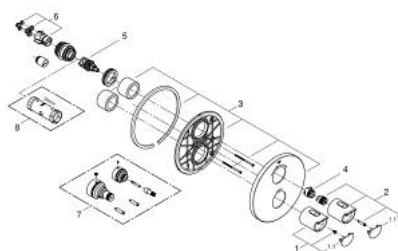

19 355 001 GROHTHERM 2000 TERMOSZTÁTOS FALBA ÉPÍTETT KÁDCSAPTELEP

TERMÉKLEÍRÁS

- Szín: króm
- készreszerelő készletként:
- GROHE Rapido T 35 500 000
- fali rozetta GROHE FastFixation-el (rejtett rozetta és tengelytömítés, rejtett rögzítés)
- GROHE LongLife felületkezelés
- GROHE Aqua Paddles, ergonomikus formájú fogantyúk
- GROHE SafeStop fogantyú 38°C-nál biztonsági retesszel
- GROHE SafeStop Plus opcionális hőmérséklet maximalizáló 43°C-nál (csomagolásban)
- GROHE AquaDimmer több funkcióval:
- integrált FlowControl Button (víztakarékos gomb víztakarékos megállítással zuhanyfunkciónál)
- - mennyiség szabályozó
- - irányváltó: kád/zuhany
- falba építhető test nélkül

19 355 001 GROHTHERM 2000 TERMOSZTÁTOS FALBA ÉPÍTETT KÁDCSAPTELEP

ALKATRÉSZEK , április 2014 – now

- 1: Fogantyú (Cikkszám 47920000)
- 1.1: Fedőkupak (Cikkszám 4791900M)
- 2: Elzáró fogantyú (Cikkszám 47921000)
- 2.1: Fedőkupak (Cikkszám 4791900M)
- 3: Rozetta (Cikkszám 47810000)
- 4: Ütközőgyűrű (Cikkszám 47922000)
- 5: Aquadimmer (Cikkszám 47364000)
- 6: Adapter (Cikkszám 12701000)
- 7: Hosszabbító készlet, 27,5 mm (Cikkszám 47781000)*
- 8: Dugókulcs (Cikkszám 19332000)*