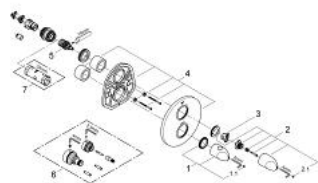

19 364 KS0 VERIS TERMOSZTÁTOS FALBA ÉPÍTETT KÁDCSAPTELEP

TERMÉKLEÍRÁS

- Szín: bársony fekete
- készreszerelő készletként:
- GROHE Rapido T 35 500 000
- falba építhető test nélkül
- GROHE LongLife felületkezelés
- GROHE SafeStop Plus beépített hőmérséklet-korlátozó max. 50°C
- Aquadimmer
- mennyiség szabályozó és irányváltó egyben (kád/zuhany)
- váltó 2 kimenethez
- fém fogantyúk
- fali rozetta GROHE FastFixation-el (rejtett rozetta és tengelytömítés, rejtett rögzítés)
- fém fali rozetta
- ** KS0 and LS0 can be ordered (minimum quantity 100 pcs). Delivery time minimum 12 weeks.

19 364 KS0 VERIS TERMOSZTÁTOS FALBA ÉPÍTETT KÁDCSAPTELEP

ALKATRÉSZEK , november 2009 – now

1: fém termosztátfogantyú (Cikkszám 47729KS0)

1.1: Fedőkupak (Cikkszám 47818KSM)

2: Aquadimmer elzárókar (Cikkszám 47814KS0)