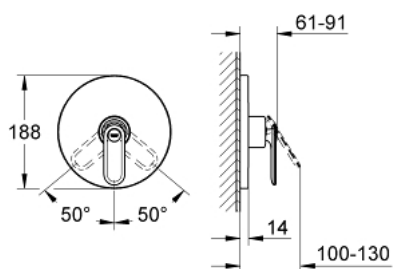

19 367 KS0 VERIS EGYKAROS ZUHANYCSAPTELEP

TERMÉKLEÍRÁS

- Szín: bársony fekete
- készreszerelő készletként:
 - 35 501 000
 - 33 964 000
- falba építhető test nélkül
- GROHE LongLife felületkezelés
- rozetta- és szeleptömítés
- fém fali rozetta
- rejtett rögzítéssel
- ** KS0 and LSO can be ordered (minimum quantity 100 pcs). Delivery time minimum 12 weeks.

19 367 KS0 VERIS EGYKAROS ZUHANYCSAPTELEP

ALKATRÉSZEK , június 2009 – now

- 1: Fogantyú (Cikkszám 46667KS0)
- 1.1: Fedőkupak (Cikkszám 46672KS0)
- 2: Rozetta (Cikkszám 46587KS0)
- 3: Kupak (Cikkszám 46668KS0)
- 4: hosszabbító készlet, 25 mm (Cikkszám 46191KS0)*
- 5: Hosszabbító készlet (Cikkszám 46343KS0)*