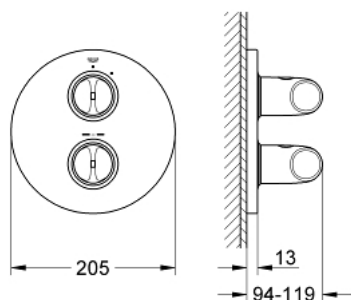

### TERMÉKLEÍRÁS

- Szín: hold fehér
- készreszerelő készletként:
- GROHE Rapido T 35 500 000
- falba építhető test nélkül
- GROHE LongLife felületkezelés
- GROHE SafeStop Plus beépített hőmérséklet-korlátozó max. 50°C
- GROHE EcoButton mennyiség szabályzó fogantyú takarékgombbal és tetszőlegesen beállítható mennyiség-korlátozóval
- Carbodur belső rész 180°-os elforgatási szöggel, 1/2"
- fali rozetta GROHE FastFixation-el (rejtett rozetta és tengelytömítés, rejtett rögzítés)
- fém fali rozetta
- fém fogantyúk
- \*\* KS0 and LS0 can be ordered (minimum quantity 100 pcs). Delivery time minimum 12 weeks.

### ALKATRÉSZEK , november 2009 – now

- 1: fém termosztátfogantyú (Cikkszám 47729LS0)
- 1.1: Fedőkupak (Cikkszám 47818LSM)
- 2: Shut-off handle economy button (Cikkszám 47813LS0)
- 2.1: Fedőkupak (Cikkszám 47818LSM)
- 3: Rozetta (Cikkszám 47817LS0)
- 4: Carodur kerámiabetét, 1/2" (Cikkszám 45346000)
- 4.1: O-gyűrű Ø18,2 x Ø1,7 (Cikkszám 0392400M)
- 5: Hosszabbító készlet, 27,5 mm (Cikkszám 47780000)\*