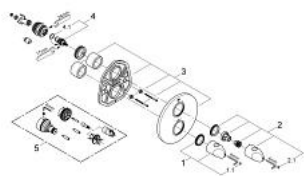

19 369 LS0 VERIS TERMOSZTÁTOS ZUHANYCSAPTELEP

ALKATRÉSZEK , november 2009 – now

- 1: fém termosztátfogantyú (Cikkszám 47729LS0)
- 1.1: Fedőkupak (Cikkszám 47818LSM)
- 2: Shut-off handle economy button (Cikkszám 47813LS0)
- 2.1: Fedőkupak (Cikkszám 47818LSM)
- 3: Rozetta (Cikkszám 47817LS0)
- 4: Carodur kerámiabetét, 1/2" (Cikkszám 45346000)
- 4.1: O-gyűrű Ø18,2 x Ø1,7 (Cikkszám 0392400M)
- 5: Hosszabbító készlet, 27,5 mm (Cikkszám 47780000)*

* Opcionális kiegészítők