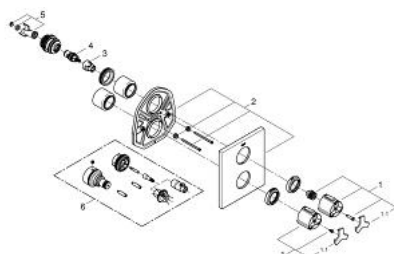

19 380 000 ALLURE TERMOSZTÁTOS ZUHANYCSAPTELEP

TERMÉKLEÍRÁS

- Szín: króm
- készreszerelő készletként:
- GROHE Rapido T 35 500 000
- GROHE LongLife felületkezelés
- GROHE SafeStop termosztát fogantyú 38°C-nál biztonsági retesszel
- GROHE SafeStop Plus opcionális hőmérséklet maximalizáló 43°C-nál (csomagolásban)
- GROHE EcoButton mennyiség szabályzó fogantyú takarékgombbal és tetszőlegesen beállítható mennyiség-korlátozóval
- rozetta- és szeleptömítés
- fém fogantyúk
- fém fali rozetta
- rejtett rögzítés
- Carbodur belső rész, 1/2", 180°
- falba építhető test nélkül

19 380 000 ALLURE TERMOSZTÁTOS ZUHANYCSAPTELEP

ALKATRÉSZEK , március 2016 – now

1: hőfok-beállító fogantyú Neotherm (Cikkszám 47786000)

1.1: Fedőkupak (Cikkszám 0635600M)

2: Rozetta (Cikkszám 47785000)

3: ütköző (Cikkszám 10093000)

4: Carbodur kerámiabetét, 1/2" (Cikkszám 45346000)

5: Adapter (Cikkszám 12702000)

6: Hosszabbító készlet, 27,5 mm (Cikkszám 47780000)*

* Opcionális kiegészítők