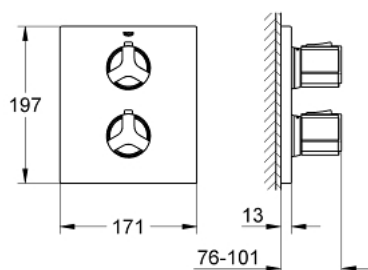

19 380 000 ALLURE TERMOSZTÁTOS ZUHANYCSAPTELEP

TERMÉKLEÍRÁS

- Szín: króm
- készreszerelő készletként:
- GROHE Rapido T 35 500 000
- GROHE LongLife felületkezelés
- GROHE SafeStop termosztát fogantyú 38°C-nál biztonsági retesszel
- GROHE SafeStop Plus opcionális hőmérséklet maximalizáló 43°C-nál (csomagolásban)
- GROHE EcoButton mennyiség szabályzó fogantyú takarékgombbal és tetszőlegesen beállítható mennyiség-korlátozóval
- rozetta- és szeleptömítés
- fém fogantyúk
- fém fali rozetta
- rejtett rögzítés
- Carbodur belső rész, 1/2", 180°
- falba építhető test nélkül

19 380 000 ALLURE TERMOSZTÁTOS ZUHANYCSAPTELEP

ALKATRÉSZEK , március 2016 – now

1: hőfok-beállító fogantyú Neotherm (Cikkszám 47786000)

1.1: Fedőkupak (Cikkszám 0635600M)

2: Rozetta (Cikkszám 47785000)

3: ütköző (Cikkszám 10093000)

4: Carbodur kerámiabetét, 1/2" (Cikkszám 45346000)

5: Adapter (Cikkszám 12702000)

6: Hosszabbító készlet, 27,5 mm (Cikkszám 47780000)*

* Opcionális kiegészítők