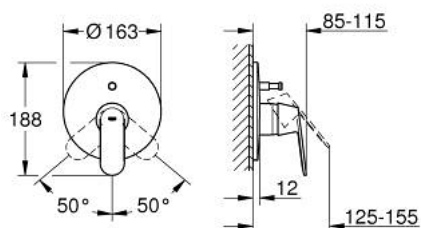

19 382 000 EUROSMART COSMOPOLITAN EGYKAROS FALBA ÉPÍTETT KÁDCSAPTELEP

TERMÉKLEÍRÁS

- Szín: króm
- vezérlő 33 963 001 vagy 33 965 001 beépítő dobozzal való használatra
- falba építhető test nélkül
- Fém fogantyú
- GROHE LongLife felületkezelés
- automatikus váltószelep: kád/zuhany
- rozetta- és szeleptömítés
- fali rozetta
- rejtett rögzítés