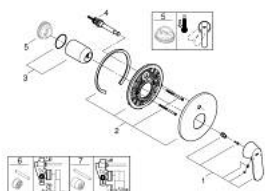

19 382 000 EUROSMART COSMOPOLITAN EGYKAROS FALBA ÉPÍTETT KÁDCSAPTELEP

TERMÉKLEÍRÁS

- Szín: króm
- vezérlő 33 963 001 vagy 33 965 001 beépítő dobozzal való használatra
- falba építhető test nélkül
- Fém fogantyú
- GROHE LongLife felületkezelés
- automatikus váltószelep: kád/zuhany
- rozetta- és szeleptömítés
- fali rozetta
- rejtett rögzítés

19 382 000 EUROSMART COSMOPOLITAN EGYKAROS FALBA ÉPÍTETT KÁDCSAPTELEP

ALKATRÉSZEK , november 2015 – now

- 1: Fogantyú (Cikkszám 46682000)
- 2: Rozetta (Cikkszám 46905000)
- 3: Kupak (Cikkszám 02693000)
- 4: Átváltó (Cikkszám 46737000)
- 5: Hőmérséklet-határoló (Cikkszám 46308000)*
- 6: Hosszabbító készlet (Cikkszám 46191000)*
- 7: Hosszabbító készlet (Cikkszám 46343000)*