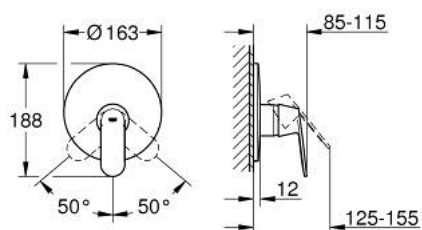

### TERMÉKLEÍRÁS

- Szín: króm
- trim set for use with rough-in box 33 963 001, 33 964 001, 33 965 001
- falba építhető test nélkül
- Fém fogantyú
- GROHE LongLife felületkezelés
- rozetta- és szeleptömítés
- fali rozetta
- rejtett rögzítés