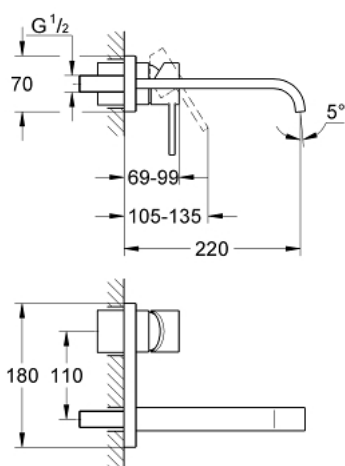

19 386 000 ALLURE 2-LYUKAS MOSDÓCSAPTELEP M-ES MÉRET

TERMÉKLEÍRÁS

- Szín: króm
- fali kivitel
- falba építhető test nélkül
- készreszerelő készletként:
- 33 769 000
- fém talplemezzel
- GROHE LongLife felületkezelés
- átfolyáskorlátozó 8 liter/perc
- öntött kifolyó gyöngyötetével
- lyukak távolsága 110 mm
- kinyúlás 220 mm

19 386 000 ALLURE 2-LYUKAS MOSDÓCSAPTELEP M-ES MÉRET

ALKATRÉSZEK , március 2013 – now

- 1: Fogantyú (Cikkszám 46609000)
- 2: Kupak (Cikkszám 09038000)
- 3: Gyöngyöztető (Cikkszám 13220000)
- 4: Áramláskorlátozó (Cikkszám 46324000)
- 5: Hőmérséklet-határoló (Cikkszám 46375000)*
- 6: Hosszabbító készlet (Cikkszám 46191000)*