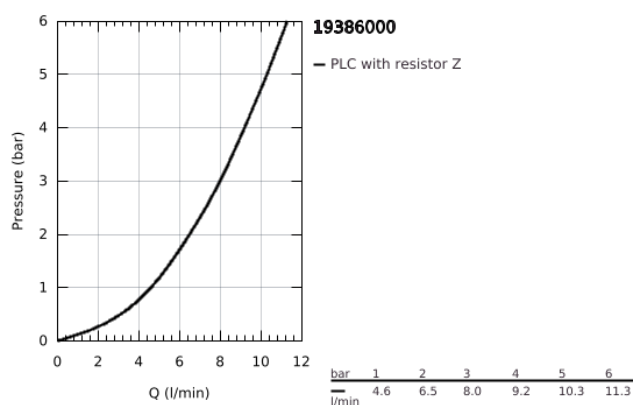

19 386 000 ALLURE 2-LYUKAS MOSDÓCSAPTELEP M-ES MÉRET

TERMÉKLEÍRÁS

- Szín: króm
- fali kivitel
- falba építhető test nélkül
- készreszerelő készletként:
- 33 769 000
- fém talplemezzel
- GROHE LongLife felületkezelés
- átfolyáskorlátozó 8 liter/perc
- öntött kifolyó gyöngyötetével
- lyukak távolsága 110 mm
- kinyúlás 220 mm