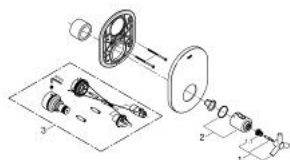

19 392 000 ATRIO FALBA ÉPÍTETT KÖZPONTI TERMOSZTÁT

TERMÉKLEÍRÁS

- Szín: króm
- készreszerelő készletként:
- GROHE Rapido T 35 500 000
- falba építhető test nélkül
- GROHE LongLife felületkezelés
- GROHE SafeStop fogantyú 38°C-nál biztonsági retesszel
- rozetta- és szeleptömítés
- fali rozetta
- rejtett rögzítés
- Y fogantyúval

19 392 000 ATRIO FALBA ÉPÍTETT KÖZPONTI TERMOSZTÁT

ALKATRÉSZEK , március 2016 – now

1: "Y" fogantyú (Cikkszám 47680000)

1.1: Pattintó-betét (Cikkszám 08943000)

1.2: hernyócsavar (Cikkszám 1123200M)

2: hőfok-beállító fogantyú (Cikkszám 06676000)