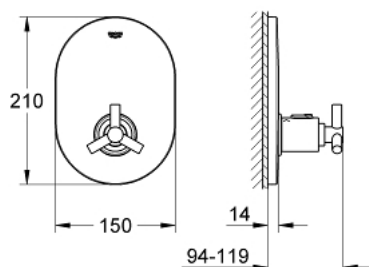

19 392 000 ATRIO FALBA ÉPÍTETT KÖZPONTI TERMOSZTÁT

TERMÉKLEÍRÁS

- Szín: króm
- készreszerelő készletként:
- GROHE Rapido T 35 500 000
- falba építhető test nélkül
- GROHE LongLife felületkezelés
- GROHE SafeStop fogantyú 38°C-nál biztonsági retesszel
- rozetta- és szeleptömítés
- fali rozetta
- rejtett rögzítés
- Y fogantyúval