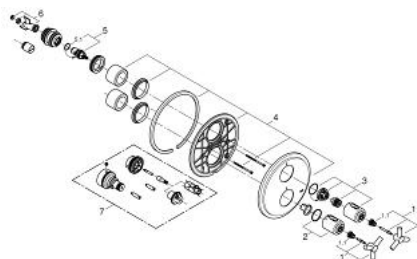

19 394 000 ATRIO TERMOSZTÁTOS ZUHANYCSAPTELEP

ALKATRÉSZEK , április 2014 – now

1. 1: "Y" fogantyú (Cikkszám 47289000)
   - 1.1: Pattintó-betét (Cikkszám 08943000)
   - 2: hőfok-beállító fogantyú (Cikkszám 06676000)
   - 3: záró-fogantyú (Cikkszám 47311000)
   - 4: Rozetta (Cikkszám 47326000)
   - 5: Carodur kerámiabetét, 1/2" (Cikkszám 45346000)
   - 5.1: O-gyűrű Ø18,2 x Ø1,7 (Cikkszám 0392400M)
   - 6: Adapter (Cikkszám 12702000)
   - 7: Hosszabbító készlet, 27,5 mm (Cikkszám 47780000)*
2. Opcionális kiegészítők