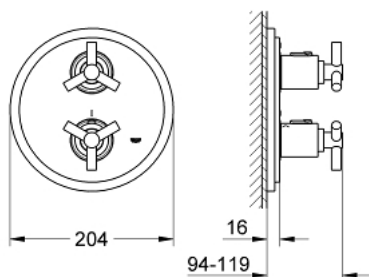

### TERMÉKLEÍRÁS

- Szín: króm
- készreszerelő készletként:
- GROHE Rapido T 35 500 000
- falba építhető test nélkül
- GROHE LongLife felületkezelés
- GROHE SafeStop fogantyú 38°C-nál biztonsági retesszel
- GROHE EcoButton mennyiség szabályzó fogantyú takarékgombbal és tetszőlegesen beállítható mennyiség-korlátozóval
- Carbodur belső rész, 1/2", 180°
- rozetta- és szeleptömítés
- fali rozetta
- rejtett rögzítés
- Y fogantyúval

### ALKATRÉSZEK , április 2014 – now

- 1: "Y" fogantyú (Cikkszám 47289000)
  - 1.1: Pattintó-betét (Cikkszám 08943000)
  - 2: hőfok-beállító fogantyú (Cikkszám 06676000)
  - 3: záró-fogantyú (Cikkszám 47311000)
  - 4: Rozetta (Cikkszám 47326000)
  - 5: Carodur kerámiabetét, 1/2" (Cikkszám 45346000)
  - 5.1: O-gyűrű Ø18,2 x Ø1,7 (Cikkszám 0392400M)
  - 6: Adapter (Cikkszám 12702000)
  - 7: Hosszabbító készlet, 27,5 mm (Cikkszám 47780000)\*
- \* Opcionális kiegészítők