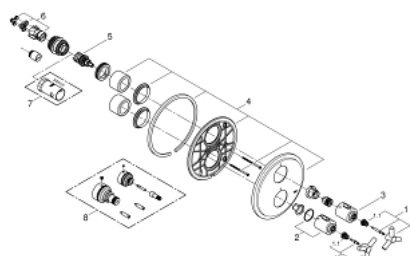

19 395 000 ATRIO TERMOSZTÁTOS FALBA ÉPÍTETT KÁDCSAPTELEP

TERMÉKLEÍRÁS

- Szín: króm
- készreszerelő készletként:
- GROHE Rapido T 35 500 000
- falba építhető test nélkül
- GROHE LongLife felületkezelés
- GROHE SafeStop fogantyú 38°C-nál biztonsági retesszel
- Aquadimmer
- mennyiség szabályozó és irányváltó egyben (kád/zuhany)
- váltó 2 kimenethez
- rozetta- és szeleptömítés
- fali rozetta
- rejtett rögzítés
- Y fogantyúval

19 395 000 ATRIO TERMOSZTÁTOS FALBA ÉPÍTETT KÁDCSAPTELEP

ALKATRÉSZEK , április 2014 – now

- 1: "Y" fogantyú (Cikkszám 47289000)
 - 1.1: Pattintó-betét (Cikkszám 08943000)
 - 2: hőfok-beállító fogantyú (Cikkszám 06676000)
 - 3: záró-fogantyú (Cikkszám 06654000)
 - 4: Rozetta (Cikkszám 47326000)
 - 5: Aquadimmer (Cikkszám 47364000)
 - 6: Adapter (Cikkszám 12701000)
 - 7: Dugókulcs (Cikkszám 19332000)*
 - 8: Hosszabbító készlet, 27,5 mm (Cikkszám 47781000)*
- * Opcionális kiegészítők