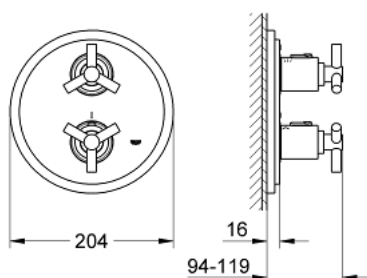

19 395 000 ATRIO TERMOSZTÁTOS FALBA ÉPÍTETT KÁDCSAPTELEP

TERMÉKLEÍRÁS

- Szín: króm
- készreszerelő készletként:
- GROHE Rapido T 35 500 000
- falba építhető test nélkül
- GROHE LongLife felületkezelés
- GROHE SafeStop fogantyú 38°C-nál biztonsági retesszel
- Aquadimmer
- mennyiség szabályozó és irányváltó egyben (kád/zuhany)
- váltó 2 kimenethez
- rozetta- és szeleptömítés
- fali rozetta
- rejtett rögzítés
- Y fogantyúval

19 395 000 ATRIO TERMOSZTÁTOS FALBA ÉPÍTETT KÁDCSAPTELEP

ALKATRÉSZEK , április 2014 – now

- 1: "Y" fogantyú (Cikkszám 47289000)
 - 1.1: Pattintó-betét (Cikkszám 08943000)
 - 2: hőfok-beállító fogantyú (Cikkszám 06676000)
 - 3: záró-fogantyú (Cikkszám 06654000)
 - 4: Rozetta (Cikkszám 47326000)
 - 5: Aquadimmer (Cikkszám 47364000)
 - 6: Adapter (Cikkszám 12701000)
 - 7: Dugókulcs (Cikkszám 19332000)*
 - 8: Hosszabbító készlet, 27,5 mm (Cikkszám 47781000)*
- * Opcionális kiegészítők