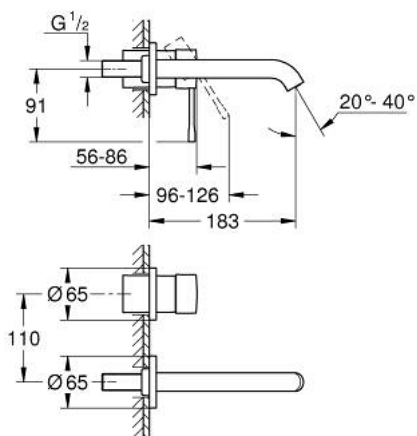

### TERMÉKLEÍRÁS

- Szín: króm
- fali kivitel
- készreszerelő készletként 23 571 000 / 32 635 000
- falba építhető test nélkül
- fém fali rozetta
- Fém fogantyú
- GROHE LongLife felületkezelés
- GROHE EcoJoy technológia a kisebb vízfogyasztás érdekében
- maximális áramlási sebesség (3 bar nyomáson): 5,7 l/perc
- GROHE AquaGuide állítható gyöngyöztető
- lyukak távolsága 110 mm
- kinyúlás 183 mm
- minimális kifolyási nyomás 1,0 bar