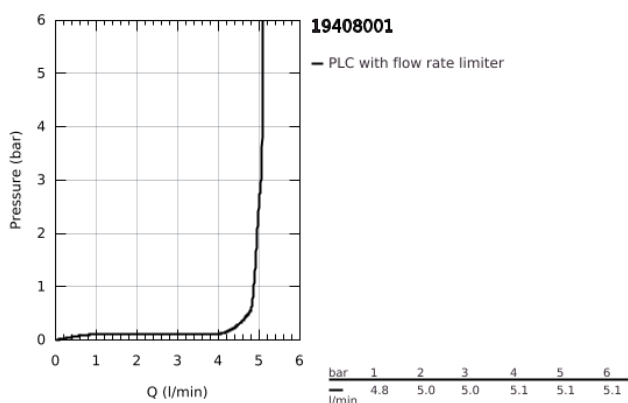

### TERMÉKLEÍRÁS

- Szín: króm
- fali kivitel
- készreszerelő készletként 23 571 000 / 32 635 000
- falba építhető test nélkül
- fém fali rozetta
- Fém fogantyú
- GROHE LongLife felületkezelés
- GROHE EcoJoy technológia a kisebb vízfogyasztás érdekében
- maximális áramlási sebesség (3 bar nyomáson): 5,7 l/perc
- GROHE AquaGuide állítható gyöngyöztető
- lyukak távolsága 110 mm
- kinyúlás 183 mm
- minimális kifolyási nyomás 1,0 bar